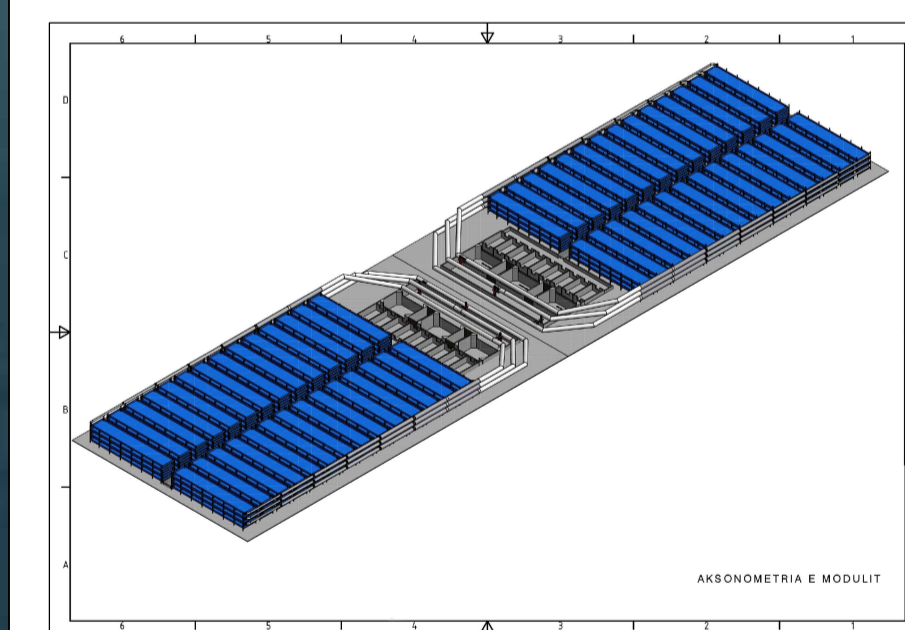

LEGJENDA

- 1. RRUGE KOMUNIKUESE
- 2. HYRJA NE KOMPLEKS
- 3. BLOK I VASKAVE
- 4. SILLOSE USHQIMI
- 5. STACIONI I POMPAVE
- 6. SHERBIME (magazinin, mirmbajtje, mense)
- 7. BREZ I GJELBER (marine)

 FAZA 1 (100 vaska)

 FAZA 2 (84 vaska)

TE DHENA TEKNIKE

KOMPLEKSI KULTIVIMIT TE KARKALECIT TE DETIT NGA ADRIATICA HOLDING SHPK ESHTJE NJE IMPIANT I TEKNOLOGJISE SE FUNDIT QE PERFSHIN NJE SIPERFAQE PREJ 400ha NE NJE ZONE TOKASH TE PAFRUTSHME NE BASHKINE E DIVJAKES, NJESIA ADMINISTRATIVE RREMAS.

NDERHYRJA KONSISTON NE VENDOSJEN E DISA VASKAVE (184 total ne dy faza) TE CILAT LIDHEN ME ANE RRUGESH KOMUNIKUESE, STACIONIN E POMPAVE DHE SILLOSET E USHQIMIT.

NE PERIFERI MENDOHET KRIJIMI I NJE BREZI TE GJELBER ME PEME MARINE TE CILAT RRITEN NE KUSHTET E NJE AMBJENTI SALIN SHE SHTERPE.